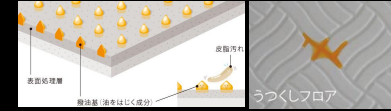

正面パネル

色未定
 色未定 ストーンベージュ ストーングレー ホライゾンブラック ホライゾンブラウン
 オリーブホワイト オリーブブラウン グラススタイル サークルレッド アートブラック

バスタブ色

スタークグラニト

うつくし浴槽

FRPに比べて表面がなめらかで肌ざわりがよく、汚れが付きにくい新素材。耐久性に優れた、いつまでも美しい人造大理石浴槽です。

ポップアップ排水栓 ハンドグリップなし

色未定
 色未定 マカロンホワイト マカロンベージュ
 マカロンピンク マカロングリーン

エプロン

色未定
 色未定
 オフホワイト
 シックグレー

フロア

色未定
 色未定
 オフホワイト
 シックグレー

入り口方向

■リラクゼーション

サウンドシャワー

好きな音楽を聴きながら、リラックス入浴。音浴効果で心まで元気してくれます。

セッティングは簡単。お手持ちの音源をつなぐだけ。

大好きなメロディーが、リズムが、サラウンド機能を搭載したスピーカーからふり注ぎ、心まで元気してくれます。音量、低音の調節などの操作がお風呂の中でできるリモコン採用で便利です。

エルゴデザインバスタブ

エルゴデザインは人間工学に基づいた体に優しい形です。

多彩な入浴が楽しめる多目的ステップつき

■お手入れカンタン & 安心

カミトリ名人+プラス

シャワーを使った時の水流で、フロアのゴミを渦巻きのように中央に集めます。集まったゴミはそのままトントンとごみ箱へ。しかもアタッチメントはぬめりや臭い防ぐ抗菌効果を+プラスしています。

スミらく仕上げ

汚れやすいフロアと壁の間の接合部を50mm 高い位置にしているため、お手入れが容易です。

うつくしフロア

表面に、皮脂などの油分をはじく撥油成分が含まれた特殊加工を施しています。だからお手入れ簡単。しかも、水切れの良いパターン柄で早く乾かすことができます。

安心のW構造

バスタブの下に防水パンを備え、その間の空気層が保温性に貢献し、また安心の防水性能も高い評価です。

ドア種類

うつくしドア 折戸 ホワイト