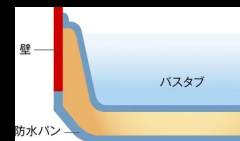

エプロン

色未定
 色未定
 オフホワイト
 シックグレー

フロア

色未定
 色未定
 オフホワイト
 シックグレー

入り口方向

■リラクゼーション

サウンドシャワー

好きな音楽を聴きながら、リラックス入浴。音浴効果で心まで元気してくれます。

セッティングは簡単。お手持ちの音源をつなぐだけ。

大好きなメロディーが、リズムが、サラウンド機能を搭載したスピーカーからふり注ぎ、心まで元気してくれます。音量、低音の調節などの操作がお風呂の中でできるリモコン採用で便利です。

エルゴデザインバスタブ

エルゴデザインは人間工学に基づいた体に優しい形です。

多彩な入浴が楽しめる多目的ステップつき

■お手入れカンタン & 安心

カミトリ名人+プラス

シャワーを使った時の水流で、フロアのゴミを渦巻きのように中央に集めます。集まったゴミはそのままトントンとごみ箱へ。しかもアタッチメントはぬめりや臭い防ぐ抗菌効果を+プラスしています。

スミらく仕上げ

汚れやすいフロアと壁の間の接合部を50mm 高い位置にしているため、お手入れが容易です。

うつくしフロア

表面に、皮脂などの油分をはじく撥油成分が含まれた特殊加工を施しています。だからお手入れ簡単。しかも、水切れの良いパターン柄で早く乾かすことができます。

安心のW構造

バスタブの下に防水パンを備え、その間の空気層が保温性に貢献し、また安心の防水性能も高い評価です。

ドア種類

うつくしドア 折戸 ホワイト